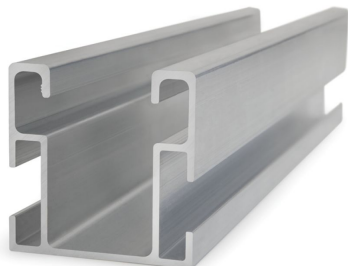

[CP PSE-C] 41 X 41 - L.125 MM (PSEC410125)

Precio sin IVA 83,76 €

Perfil de aluminio para fijación ensamblada lateral

EAN 8423533900395

 España

Carretera Madrid-Irún, Km. 417

Olaberria

 943 880 063 - 943 880 855