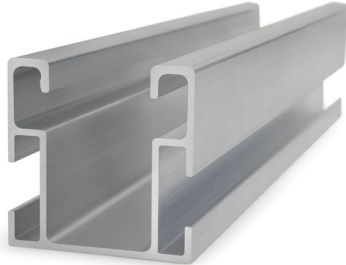

[CP PSE-C] 41 X 41 - L.1875 MM (PSEC411875)

Precio sin IVA 83,33 €

Perfil de aluminio para fijación ensamblada lateral

EAN 8423533900425

 España
Carretera Madrid-Irún, Km. 417
Olaberria

 943 880 063 - 943 880 855