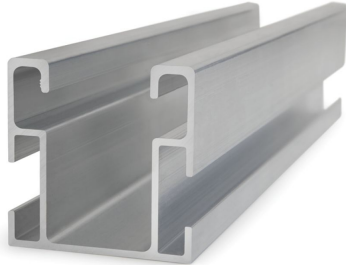

[CP PSE-C] 41 X 41 - L.3625 MM (PSEC413625)

Precio sin IVA 155,73 €

Perfil de aluminio para fijación ensamblada lateral

EAN 8423533900449

 España
Carretera Madrid-Irún, Km. 417
Olaberria

 943 880 063 - 943 880 855