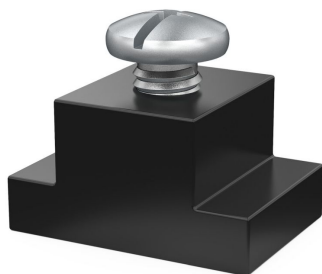

## RETÉN 20 X 10 (15020001)

- Tornillo y tuerca plástica especial doble parapipédica

Retén para carriles

Tornillo y tuerca plástica especial doble parapipédica

 España

Carretera Madrid-Irún, Km. 417

Olaberría