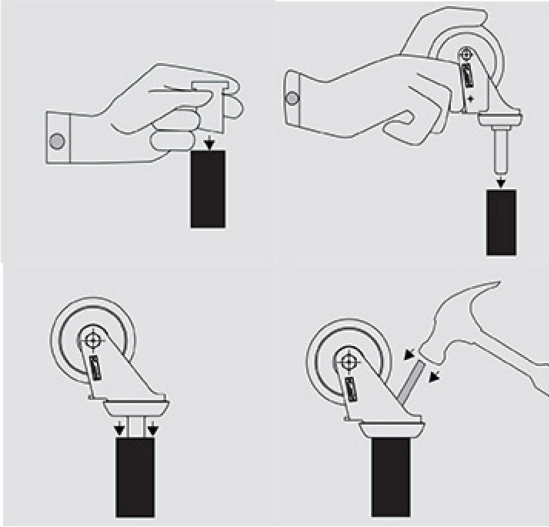

CASQUILLO FIXALENE REDONDO 13 (INTERIOR 12) (1-0344)

Precio sin IVA 0,44 €

EAN 8422202103440

 España
Carretera Madrid-Irún, Km. 417
Olaberria

 943 880 063 - 943 880 855

 943 880 770

 gamesa@s-gamesa.com

De lunes a jueves de 7:30 a 18:00