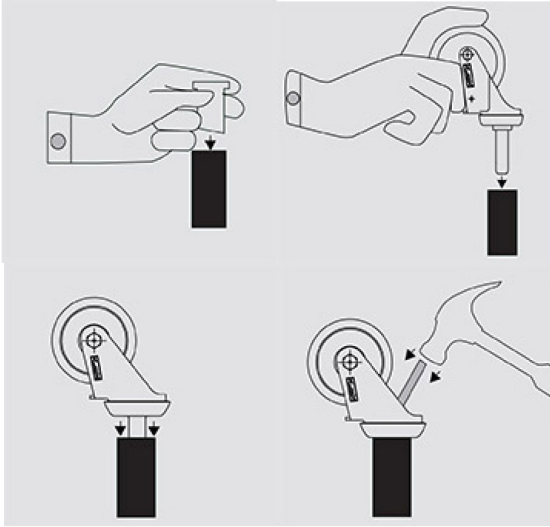

## CASQUILLO FIXALENE REDONDO 14 (INTERIOR 12) (1-0345)

Precio sin IVA 0,44 €

EAN 8422202103457

 España  
Carretera Madrid-Irún, Km. 417  
Olaberria

 943 880 063 - 943 880 855

 943 880 770

 gamesa@s-gamesa.com