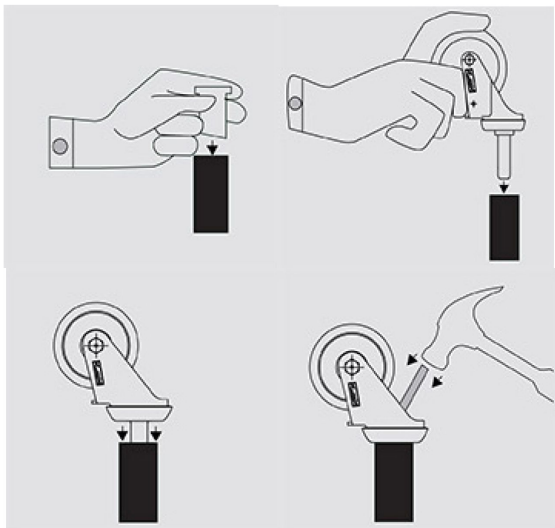

CASQUILLO FIXALENE REDONDO 16 (INTERIOR 12) (1-0349)

Precio sin IVA 0,44 €

EAN 8422202103495

🏠 España
Carretera Madrid-Irún, Km. 417
Olaberria

📞 943 880 063 - 943 880 855

📠 943 880 770

✉ gamesa@s-gamesa.com