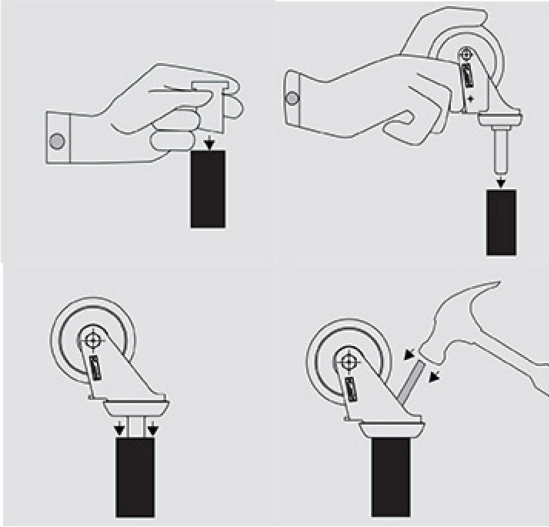

### CASQUILLO FIXALENE REDONDO 17 (INTERIOR 12) (1-0351)

Precio sin IVA 0,44 €

EAN 8422202103518

🏠 España  
Carretera Madrid-Irún, Km. 417  
Olaberria

📞 943 880 063 - 943 880 855

📠 943 880 770

✉ gamesa@s-gamesa.com