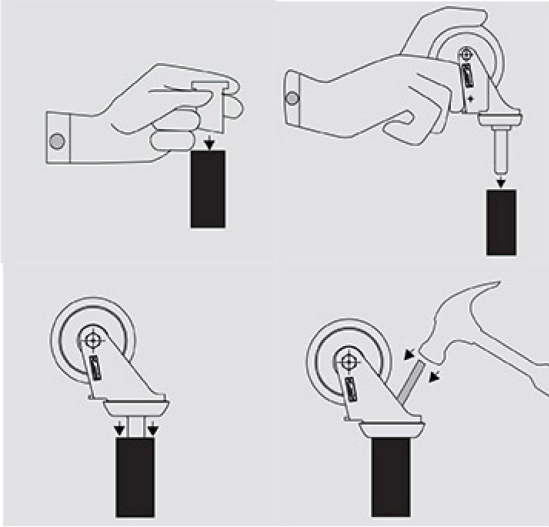

### CASQUILLO FIXALENE REDONDO 22 (INTERIOR 12) (1-0356)

Precio sin IVA 0,47 €

EAN 8422202103563

🏠 España  
Carretera Madrid-Irún, Km. 417  
Olaberria

📞 943 880 063 - 943 880 855

📠 943 880 770

✉ gamesa@s-gamesa.com