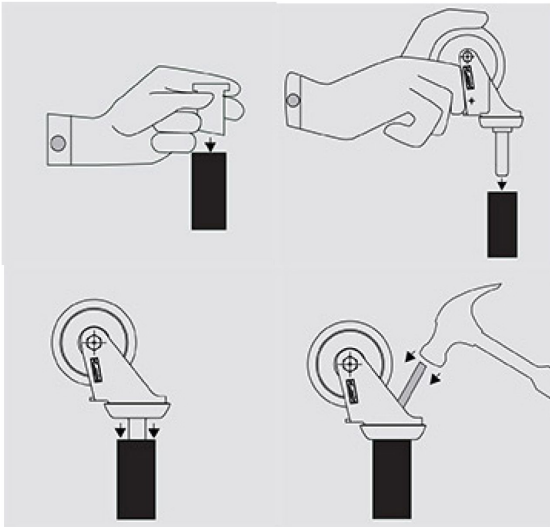

CASQUILLO FIXALENE REDONDO 26 (INTERIOR 12) (1-0358)

Precio sin IVA 0,47 €

EAN 8422202103587

🏠 España
Carretera Madrid-Irún, Km. 417
Olaberria

☎ 943 880 063 - 943 880 855

📠 943 880 770

✉ gamesa@s-gamesa.com