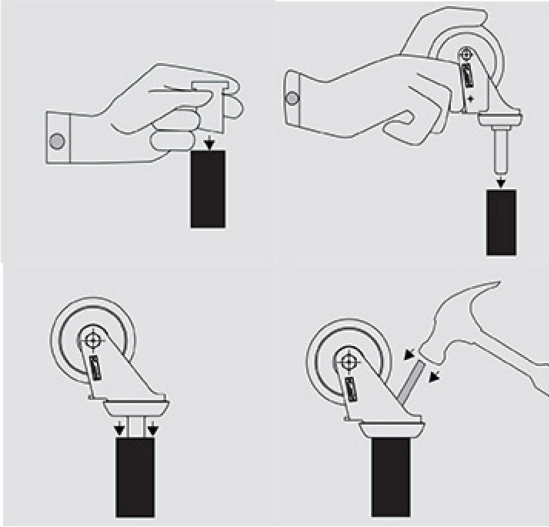

### CASQUILLO FIXALENE CUADRADO 17 (INTERIOR 12) (1-0361)

Precio sin IVA 0,47 €

EAN 8422202103617

🏠 España  
Carretera Madrid-Irún, Km. 417  
Olaberria

📞 943 880 063 - 943 880 855

📠 943 880 770

✉ gamesa@s-gamesa.com