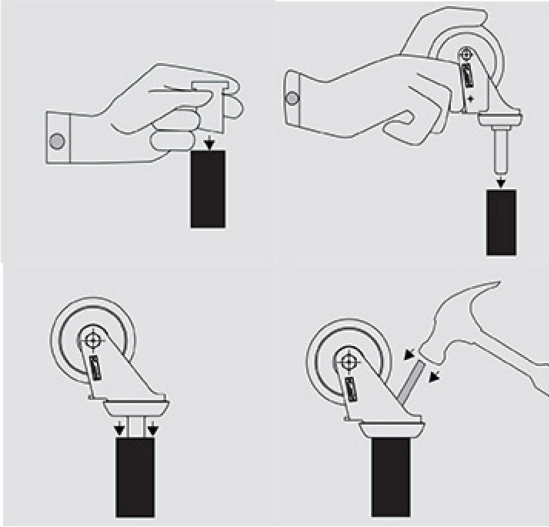

CASQUILLO FIXALENE CUADRADO 23 (INTERIOR 12) (1-0367)

Precio sin IVA 0,54 €

EAN 8422202103679

🏠 España
Carretera Madrid-Irún, Km. 417
Olaberria

☎ 943 880 063 - 943 880 855

📠 943 880 770

✉ gamesa@s-gamesa.com