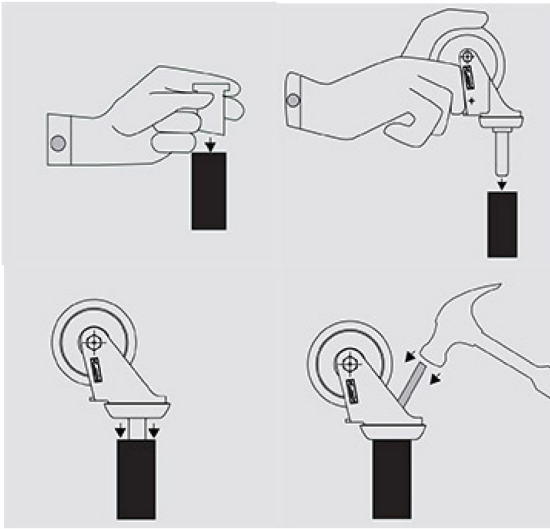

## CASQUILLO FIXALENE CUADRADO 28 (INTERIOR 12) (1-0369)

Precio sin IVA 0,59 €

EAN 8422202103693

🏠 España  
Carretera Madrid-Irún, Km. 417  
Olaberria

☎ 943 880 063 - 943 880 855

📠 943 880 770

✉ gamesa@s-gamesa.com