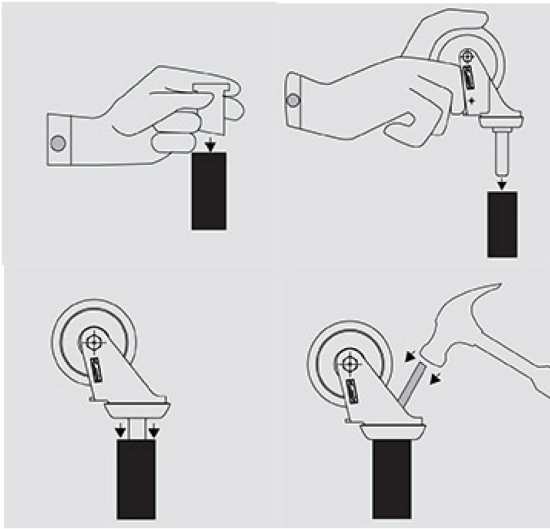

CASQUILLO FIXALENE REDONDO 16 (INTERIOR 8) (1-0376)

Precio sin IVA 0,44 €

EAN 8422202103761

 España
Carretera Madrid-Irún, Km. 417
Olaberria

 943 880 063 - 943 880 855

 943 880 770

 gamesa@s-gamesa.com

De lunes a jueves de 7:30 a 18:00