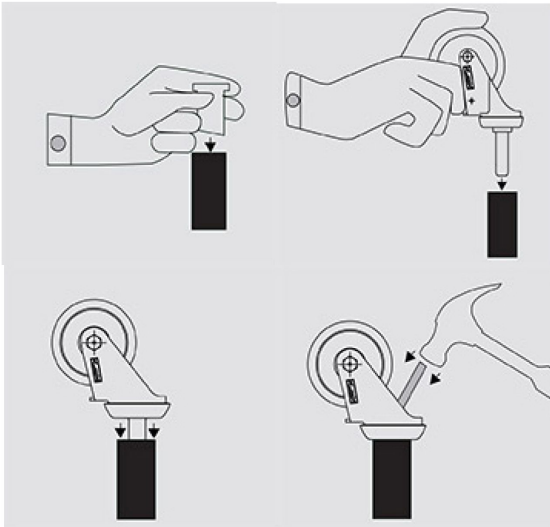

CASQUILLO FIXALENE REDONDO 17 (INTERIOR 8) (1-0377)

Precio sin IVA 0,44 €

EAN 8422202103778

🏠 España
Carretera Madrid-Irún, Km. 417
Olaberria

📞 943 880 063 - 943 880 855

📠 943 880 770

✉ gamesa@s-gamesa.com

De lunes a jueves de 7:30 a 18:00