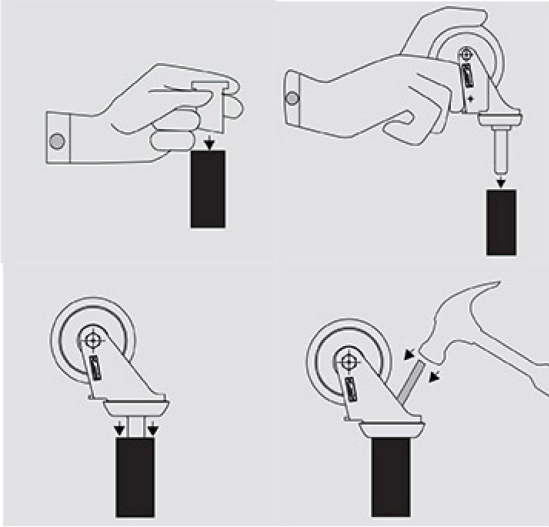

CASQUILLO FIXALENE REDONDO 23 (INTERIOR 8) (1-0381)

Precio sin IVA 0,47 €

EAN 8422202103815

🏠 España
Carretera Madrid-Irún, Km. 417
Olaberria

📞 943 880 063 - 943 880 855

📠 943 880 770

✉ gamesa@s-gamesa.com

De lunes a jueves de 7:30 a 18:00