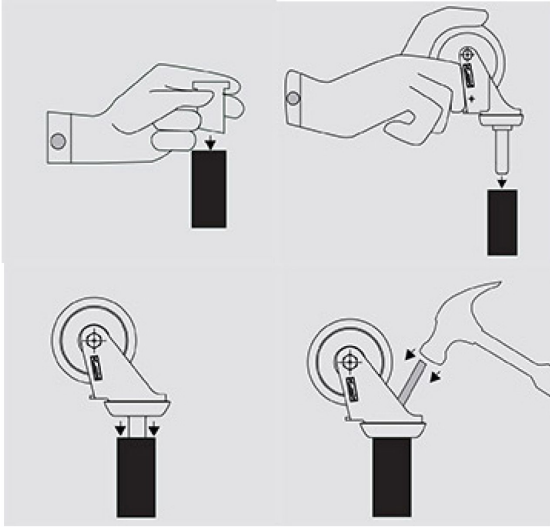

CASQUILLO FIXALENE CUADRADO 28 (INTERIOR 8) (1-0648)

Precio sin IVA 0,54 €

EAN 8422202106489

 España
Carretera Madrid-Irún, Km. 417
Olaberria

 943 880 063 - 943 880 855

 943 880 770

 gamesa@s-gamesa.com

De lunes a jueves de 7:30 a 18:00