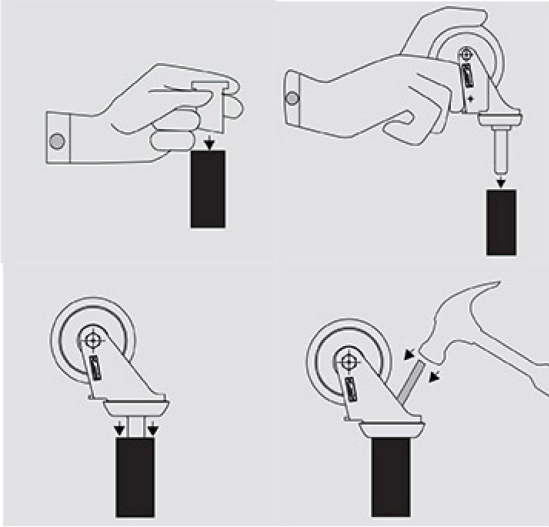

CASQUILLO FIXALENE REDONDO 23 (INTERIOR 11) (1-0654)

Precio sin IVA 0,54 €

EAN 8422202106540

🏠 España
Carretera Madrid-Irún, Km. 417
Olaberria

📞 943 880 063 - 943 880 855

📠 943 880 770

✉ gamesa@s-gamesa.com