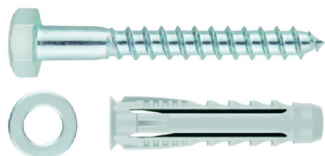

[CP SA-TE TB] Ø10X80 (SATEB1080)

Precio sin IVA 218,25 €

Fijación de termos y calentadores. Tornillo. 2 PCS x KIT

EAN 8423533477699

🏠 España
Carretera Madrid-Irún, Km. 417
Olaberria

☎ 943 880 063 - 943 880 855