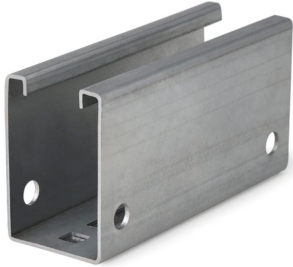

[CP GP-VD] 41 X 62 X 2,00 (GPVD4162012)

Precio sin IVA 344,62 €

Guía perforada INDEXTRUT solar para fijación en valle discontinua. Acero Atlantis C4-M

EAN 8423533898814

 España
Carretera Madrid-Irún, Km. 417
Olaberria