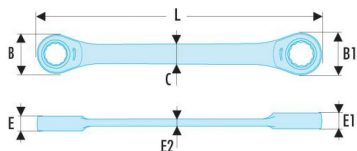

LLAVE 12C PLANA TRINQUETE 1/4X5/16 (64.1/4X5/16)

Precio sin IVA 31,49 €

Certificación: ASME B107.100

Garantía: Cambio del producto

• Llaves de estrella plana con trinquete: permiten acceder a la tuerca. • Mecanismo con trinquete compacto y reversible por inversión de la llave. • Angulo de recuperación de 5° (7,5° para la dimensión 1/4" mm; 6° para las dimensiones 5/16" y 11/32"). • Dimensiones en pulgadas: de 1/4" a 5/16". • Presentación: cromada satinada.