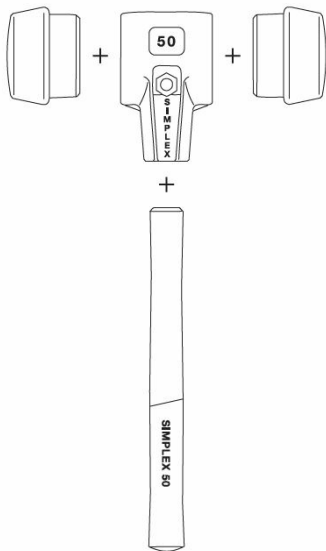

SENCILLAMENTE INTELIGENTE: EL CONCEPTO SIMPLEX

1. **1** Todos los componentes pueden ser reemplazados en cualquier momento
2. **2** Bocas intercambiables con diferentes grados de dureza permiten una adaptación singular a la pieza a trabajar
3. **3** Cuerpos de acero fundido, aluminio o de fundición de acero reforzada
4. **4** Mangos de madera de alta calidad o de fibra de vidrio

🏠 España
Carretera Madrid-Irún, Km. 417
Olaberria

☎ 943 880 063 - 943 880 855
📠 943 880 770
✉ gamesa@s-gamesa.com

De lunes a jueves de 7:30 a 18:00
Viernes hasta las 17:00
Sábados de 9:00 a 12:00.