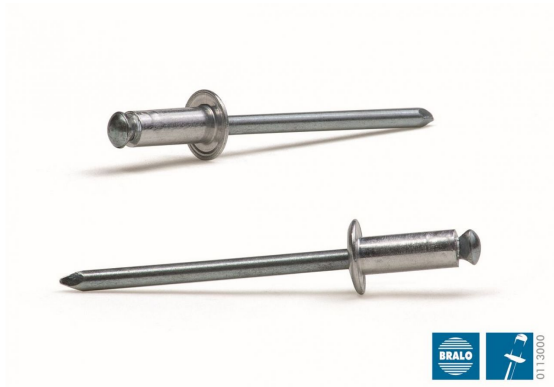

## REMACHE FLOR Ø 4,8 X 14 ALU/AC (01130004814)

Precio sin IVA 79,30 €

El Remache Flor Bralo es un remache ciego de rotura de vástago concebido para la unión, de una forma rápida y sencilla, de materiales rígidos con materiales blandos o de baja resistencia a la presión.

La cabeza del vástago está dotada de aristas que cortan longitudinalmente el cuerpo del remache por el lado ciego /por la parte ciega.

Éste queda dividido en cuatro partes que se doblan hacia el exterior y entran en contacto con el material a remachar, formando una cabeza de cierre con un diámetro grande.

Esta amplia expansión en el lado ciego distribuye la carga y la fuerza de apriete reduciendo el riesgo de aplastamiento y rotura de los materiales.

Una vez terminado el proceso de remachado, la cabeza del vástago se desprende dejando un orificio central. Disponible en infinidad de lacados con pintura epóxica.

#### Características y beneficios:

Acceso por una sola cara (remache ciego).

Recomendado para su uso en aplicaciones de material blando o materiales de baja resistencia (plásticos, fibra, madera).

Permite su utilización en taladros sobredimensionados.