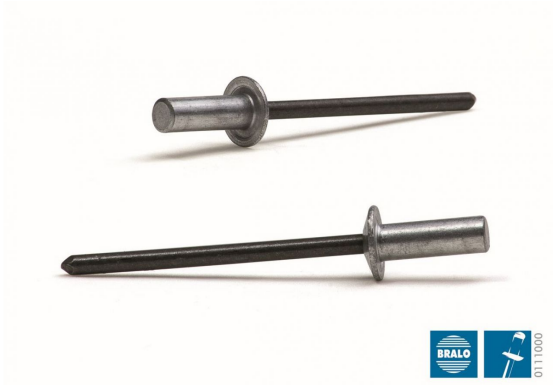

REMACHE ESTANCO Ø 4,0 X 12,5 ALU/AC (01110004013)

Precio sin IVA 82,70 €

Los remaches estancos son remaches ciegos de rotura de vástago que garantizan una fijación sólida y de gran calidad.

Las uniones son completamente herméticas a los fluidos, evitando las fugas de líquidos o vapores, gracias a la retención de la cabeza del vástago en el interior del cuerpo del remache.

El remache Estanco Bralo está disponible en una amplia gama de diámetros, desde 3.2 mm a 6.4 mm., cubriendo un amplio rango de espesor a remachar (de 0.5 mm hasta 20 mm).

En la misma línea, la variedad de materiales es enorme y las opciones de acabado también; de los lacados a los distintos recubrimientos protectores, las posibilidades de personalización de este remache son infinitas.

Características y beneficios:

Gran estanquidad. Las uniones son completamente herméticas a los fluidos, evitando las fugas de líquidos o vapores.

Cubre un amplio rango de espesor a remachar, desde 0,5 mm hasta 20 mm.

Amplia gama de diámetros, desde 3.2 mm a 6.4 mm.

El vástago queda completamente retenido dentro de la cabeza, evitando problemas eléctricos o de golpeteo.

No deforma las superficies una vez remachadas (pintadas, esmaltadas, etc.).