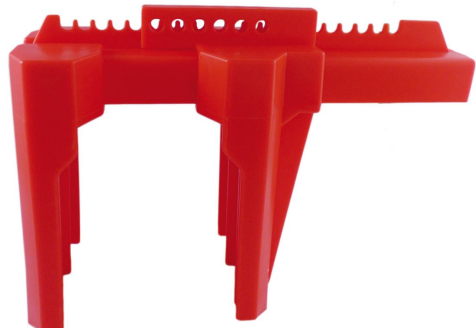

BLOQUEO AJUSTABLE VÁLVULAS 1/4 VUELTA A2 (090330)

Precio sin IVA 57,24 €

- Bloqueo para llaves de paso de válvulas de 1/4 de vuelta
- Fabricado en plástico
- Resistente a los golpes y el desgaste
- Resistentes a temperaturas entre -40°C y 180° C

IFAM le proporciona la respuesta para bloquear prácticamente cualquier válvula de 1/4 de vuelta con sus bloqueos ajustables. Estos bloqueos se comercializan en 2 versiones: los modelos A y B. El modelo A, fabricado en plástico, presenta dos tamaños, en función del diámetro de la tubería y de la localización de las válvulas que se deba bloquear. Las características de este bloqueo son:

- Fabricados en poliamida.
- Para llaves de paso hasta 205 mm o tuberías con diámetros entre 50 y 200 mm.
- Bloqueo con hasta 3 candados con diámetro de arco máximo de 8,5 mm.