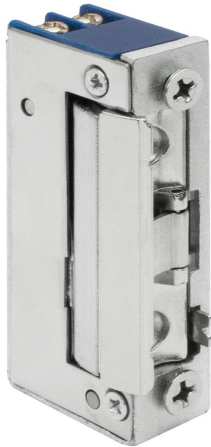

CERRADERO ELÉCTRICO E-STRIKE B1A1ANB01S (ESB1A1ANB01S)

Precio sin IVA 22,46 €

- Puertas de 16mm de ancho
- Instalación en puertas a izquierda o a derecha
- Instalación en interior o exterior de la puerta
- Voltaje de 9-16 V AC/DC
- Con pestillo radial ajustable

El modelo E-Strike B1 de cerraderos eléctricos de IFAM destaca por su gran versatilidad. Gracias a su ancho de 16mm, es válido para la instalación en todo tipo de puertas, incluidas las de aluminio. El cerradero E-Strike B1 posee un diseño sencillo y funcional que garantiza una gran durabilidad, comercializándose en 4 funciones de apertura distintas. Las características de este cerradero son:

- Válido para perfiles estrechos de puertas de aluminio, madera y PVC.
- Simétrico y reversible.
- Resistencia de cierre (presión máxima): 4.800 N
- Fuerza dinámica de cierre (impacto de la puerta): 4.400 N
- Durabilidad (ciclos sin precarga): 200.000
- Producto conforme a la norma EN14846.
- Funciones de apertura disponibles: estándar, estándar con palanca de desbloqueo, automático, automático con palanca de desbloqueo.
- Disponible con o sin frente. Frentes cortos y largos, acabados en gris e inox.