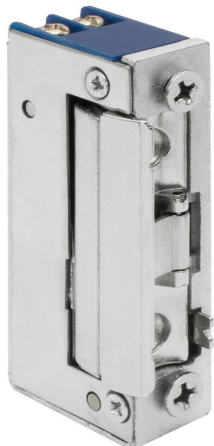

CERRADERO ELÉCTRICO E-STRIKE B1A1AND04G (ESB1A1AND04G)

Precio sin IVA 20,98 €

- Puertas de 16mm de ancho
- Instalación en puertas a izquierda o a derecha
- Instalación en interior o exterior de la puerta
- Voltaje de 9-16 V AC/DC
- Con pestillo radial ajustable

El modelo E-Strike B1 de cerraderos eléctricos de IFAM destaca por su gran versatilidad. Gracias a su ancho de 16mm, es válido para la instalación en todo tipo de puertas, incluidas las de aluminio. El cerradero E-Strike B1 posee un diseño sencillo y funcional que garantiza una gran durabilidad, comercializándose en 4 funciones de apertura distintas. Las características de este cerradero son:

- Válido para perfiles estrechos de puertas de aluminio, madera y PVC.
- Simétrico y reversible.
- Resistencia de cierre (presión máxima): 4.800 N
- Fuerza dinámica de cierre (impacto de la puerta): 4.400 N
- Durabilidad (ciclos sin precarga): 200.000
- Producto conforme a la norma EN14846.
- Funciones de apertura disponibles: estándar, estándar con palanca de desbloqueo, automático, automático con palanca de desbloqueo.
- Disponible con o sin frente. Frentes cortos y largos, acabados en gris e inox.