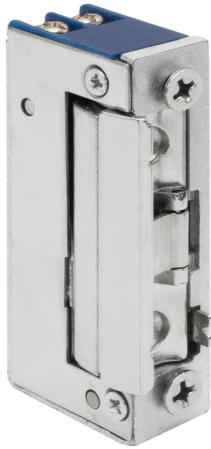

## CERRADERO ELÉCTRICO E-STRIKE B1C1ANB01S (ESB1C1ANB01S)

Precio sin IVA 23,02 €

- Puertas de 16mm de ancho
- Instalación en puertas a izquierda o a derecha
- Instalación en interior o exterior de la puerta
- Voltaje de 9-16 V AC/DC
- Con pestillo radial ajustable

El modelo E-Strike B1 de cerraderos eléctricos de IFAM destaca por su gran versatilidad. Gracias a su ancho de 16mm, es válido para la instalación en todo tipo de puertas, incluidas las de aluminio. El cerradero E-Strike B1 posee un diseño sencillo y funcional que garantiza una gran durabilidad, comercializándose en 4 funciones de apertura distintas. Las características de este cerradero son:

- Válido para perfiles estrechos de puertas de aluminio, madera y PVC.
- Simétrico y reversible.
- Resistencia de cierre (presión máxima): 4.800 N
- Fuerza dinámica de cierre (impacto de la puerta): 4.400 N
- Durabilidad (ciclos sin precarga): 200.000
- Producto conforme a la norma EN14846.
- Funciones de apertura disponibles: estándar, estándar con palanca de desbloqueo, automático, automático con palanca de desbloqueo.
- Disponible con o sin frente. Frentes cortos y largos, acabados en gris e inox.