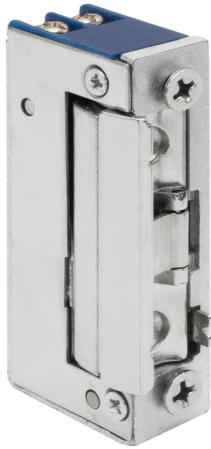

CERRADERO ELÉCTRICO E-STRIKE B1D1ANB01S (ESB1D1ANB01S)

Precio sin IVA 23,30 €

- Puertas de 16mm de ancho
- Instalación en puertas a izquierda o a derecha
- Instalación en interior o exterior de la puerta
- Voltaje de 9-16 V AC/DC
- Con pestillo radial ajustable

El modelo E-Strike B1 de cerraderos eléctricos de IFAM destaca por su gran versatilidad. Gracias a su ancho de 16mm, es válido para la instalación en todo tipo de puertas, incluidas las de aluminio. El cerradero E-Strike B1 posee un diseño sencillo y funcional que garantiza una gran durabilidad, comercializándose en 4 funciones de apertura distintas. Las características de este cerradero son:

- Válido para perfiles estrechos de puertas de aluminio, madera y PVC.
- Simétrico y reversible.
- Resistencia de cierre (presión máxima): 4.800 N
- Fuerza dinámica de cierre (impacto de la puerta): 4.400 N
- Durabilidad (ciclos sin precarga): 200.000
- Producto conforme a la norma EN14846.
- Funciones de apertura disponibles: estándar, estándar con palanca de desbloqueo, automático, automático con palanca de desbloqueo.
- Disponible con o sin frente. Frentes cortos y largos, acabados en gris e inox.