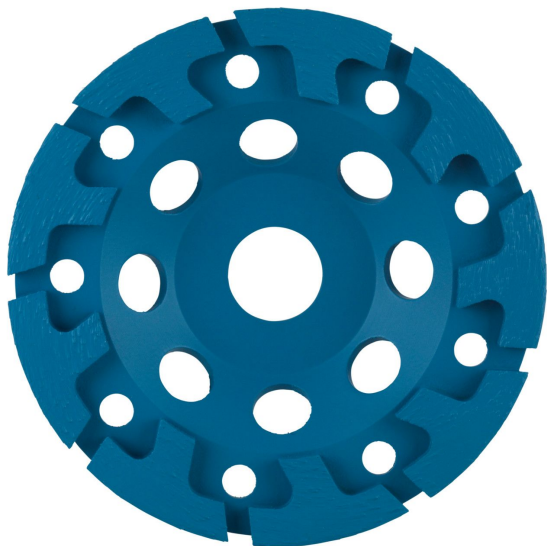

## TYROLIT DGC PLATOS RECTIFICADORES DE DIAMANTE 125X21X22,23 STANDARD HORMIGÓN (34247155)

DGC Platos rectificadores de diamante/ para hormigón | T-Segmentos

DGC Platos rectificadores de diamante/ para hormigón | T-Segmentos

Aplicación: Hormigón y materiales de construcción generales. Detalles: Plato desbastador con segmento en T para aplicación universal. Potencia de desbaste sobresaliente.