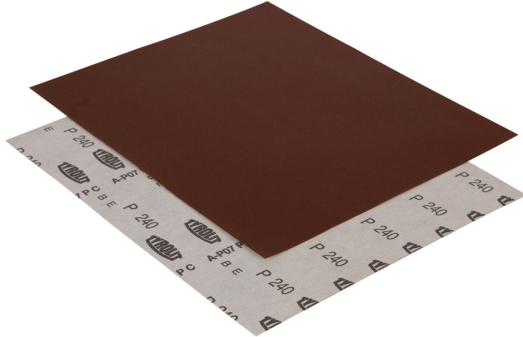

TYROLIT HOJAS DE PAPEL SHEET P C 230X280 A60 P07 (706001)

- Con un soporte ennoblecido con látex para resultados óptimos en aplicaciones en húmedo y en seco
- Recubrimiento cerrado para un acabado de superficie excepcional
- Uso universal

Hojas de papel PREMIUM*** A-P07 P C/ para acero, metales no férricos, madera, pinturas y barnices

Hojas de papel PREMIUM*** A-P07 P C/ para acero, metales no férricos, madera, pinturas y barnices

La particularidad del pliego de papel PREMIUM*** es un soporte ennoblecido con látex, óptima para el satinado en húmedo y en seco. Recibirá un producto óptimo para preparar y mecanizar metal, madera, pintura y barniz.

El recubrimiento cerrado del pliego de papel Premium*** permite un acabado de superficie excepcional.

Aplicación

Para la preparación de superficies a mano o en combinación con una lijadora orbital

Para igualar, alisar, rebarbar y afinar mecánicamente revestimientos, así como para la preparación de superficies en general