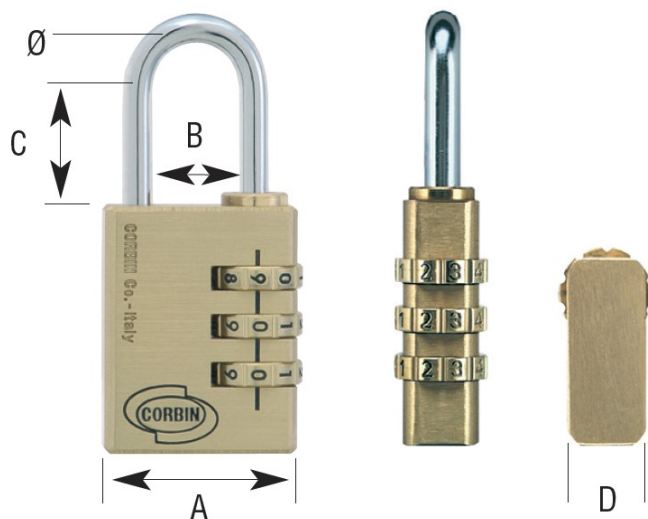

CANDADO KOMBO LATERAL 30 MM (L.020.31)

Precio sin IVA 19,41 €

- Candado de combinación reajutable.
- Cuerpo de latón.
- Combinación de 3 ó 4 cifras en el lateral (dependiendo del modelo).
- Presentación en blíster.