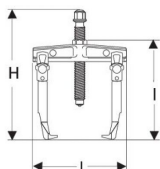

## EXTR.3 GARRAS.LARGAS-25-260MM (U.20B)

Precio sin IVA 587,78 €

**Garantía:** RECAMBIO PIEZAS DAÑADAS

- Seguridad: bloqueo de las garras en posición sobre el rodamiento mediante la tuerca central. No hay riesgos de que el extractor escape del rodamiento.
- Tornillo con cabeza fusible Un pasador se siega al superarse el par admisible. Suministrado con 2 pasadores de recambio.
- Juego de 3 pasadores de recambio: U.306-24J3.
- Equipado con anillo antirrotación U.20-12. El anillo protege el tornillo para impedir la rotación del extractor en caso de utilización de una barra.
- Auxiliar de extracción adaptable: masa de inercia U.2.