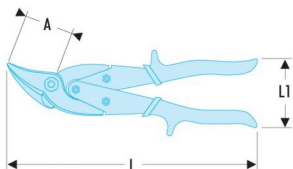

CIZALLA AVIACION DERECHA 25CM (985.ST)

Precio sin IVA 79,99 €

Certificación: ASME B107.500

Garantía: Cambio del producto

- Su recuperación permite realizar trabajos de larga duración sin esfuerzo.
- Recuperación y separación de las bocas mediante un muelle encastrado.
- Ligero dentado sobre los filos para evitar los riesgos de deslizamiento de la chapa.
- Cuchillas forjadas al cromo molibdeno.
- Mangos bimaterial ergonómicos con revestimiento antideslizante.
- Código color normalizado según el sentido del corte. - Rojo: corte a izquierdas (Ref 985.LE). - Verde: corte a derechas (Ref 985. RI). - Amarillo: corte a derechas (Ref 985. ST).
- Bloqueo de las mandíbulas al acabar de utilizarlas mediante cierre.
- Capacidad de corte: - INOX 80 kg/mm²: 0,8 mm. - Acero semi-duro: 1,2 mm.