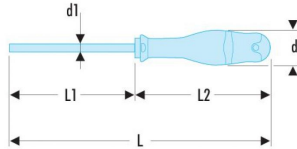

DESTORNILLADOR PLANO 8X200 (ANF8X200)

Certificación: NF ISO 2380-1, NF ISO 2380-2, ISO 2380-1, ISO 2380-2, DIN ISO 2380-1, DIN ISO 2380-2, ASME B107.600

Garantía: Cambio del producto

- Hoja forjada con un excelente fibrado del extremo que proporciona una gran resistencia a la torsión.
- Hoja extra larga hasta 250 mm para accesos difíciles y alejados.
- Hoja de carbono-silicio: solidez y resistencia a la flexión.
- Mango ergonómico bi-materia resistente a los impactos, a la abrasión y a los productos químicos.
- Presentación: hoja cromada mate, huella tratada negra.