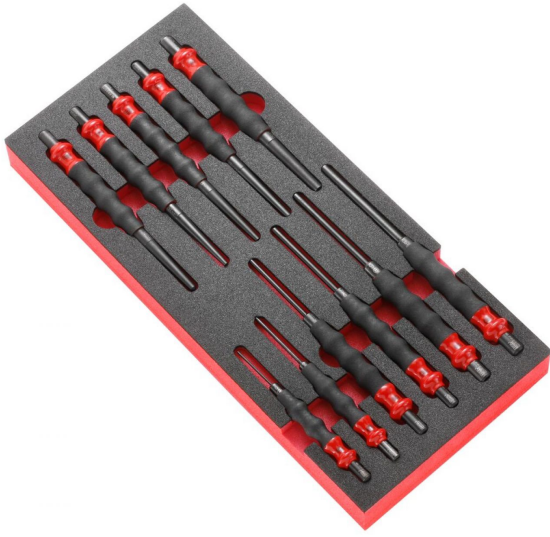

## BANDEJA ESPUMA PARA MODM.CG (PM.MODCG)

Precio sin IVA 44,33 €

**Garantía:** 2 años

Bandejas/modulos espuma

 España

Carretera Madrid-Irún, Km. 417

Olaberría

 943 880 063 - 943 880 855