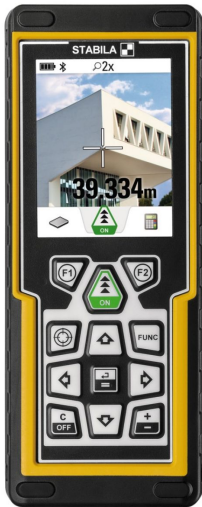

STABILA MEDIDOR DE DISTANCIA LÁSER LD 520 (185626)

Precio sin IVA 507,57 €

- Localización del objetivo digital con zoom de 4 aumentos.
- Sensor de inclinación de 360°.
- Bluetooth® Smart 4.0 para la transferencia de datos directa.
- Aplicación gratuita: STABILA Measures.
- Botones de mando con opción de asignación personalizada.

STABILA

Garantía: 2 años

Localizador digital del objetivo: la manera inteligente de medir

Localización del objetivo digital integrada con zoom de 4 aumentos para una localización exacta en grandes distancias, también con luz solar intensa.

Tecnología Bluetooth® Smart 4.0 para transferir datos de medición de forma inalámbrica del láser al smartphone o tablet.

Aplicación STABILA Measures gratuita para transferir valores de medición directamente sobre fotografías del lugar de construcción o planos.

Pantalla en color de 2,4" de gran contraste.

Cámara con alta resolución: imagen nítida incluso a plena luz del día.

El sensor de luz regula automáticamente la iluminación de la pantalla: esto protege las baterías.