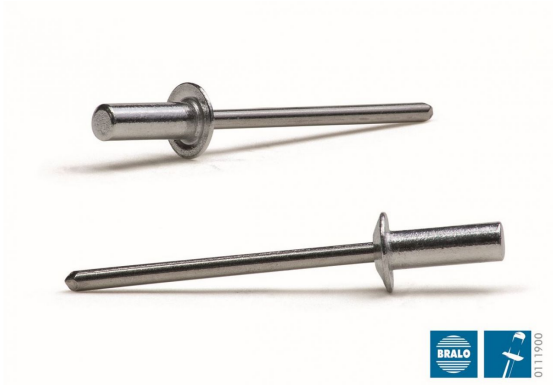

## REMACHE ESTANCO Ø 4,0 X 9,5 ALU/ALU (01190004009)

Precio sin IVA 107,50 €

Los remaches estancos son remaches ciegos de rotura de vástago que garantizan una fijación sólida y de gran calidad.

Las uniones son completamente herméticas a los fluidos, evitando las fugas de líquidos o vapores, gracias a la retención de la cabeza del vástago en el interior del cuerpo del remache.

El remache Estanco Bralo está disponible en una amplia gama de diámetros, desde 3.2 mm a 6.4 mm., cubriendo un amplio rango de espesor a remachar (de 0.5 mm hasta 20 mm).

En la misma línea, la variedad de materiales es enorme y las opciones de acabado también; de los lacados a los distintos recubrimientos protectores, las posibilidades de personalización de este remache son infinitas.

#### Características y beneficios:

Gran estanquidad. Las uniones son completamente herméticas a los fluidos, evitando las fugas de líquidos o vapores.

Cubre un amplio rango de espesor a remachar, desde 0,5 mm hasta 20 mm.

Amplia gama de diámetros, desde 3.2 mm a 6.4 mm.

El vástago queda completamente retenido dentro de la cabeza, evitando problemas eléctricos o de golpeteo.

No deforma las superficies una vez remachadas (pintadas, esmaltadas, etc.).