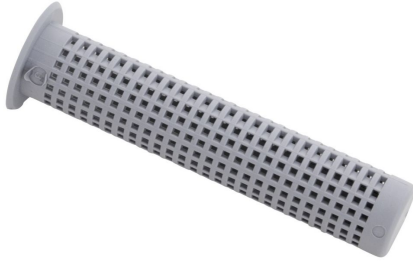

## TAMIZ PLÁSTICO CHEM 15 X 130 (25400058)

- El suministro incorpora tamiz y centrador que asegura el perfecto centrado del elemento de fijación
- Versión en blíster: Se suministra con 4 unidades

desa

Tamiz para fijación sobre obra hueca

El suministro incorpora tamiz y centrador que asegura el perfecto centrado del elemento de fijación

Versión en blíster: Se suministra con 4 unidades

Aplicaciones

Para uso con varillas/espárragos químicos roscados o hembra ciega en mampostería hueca.