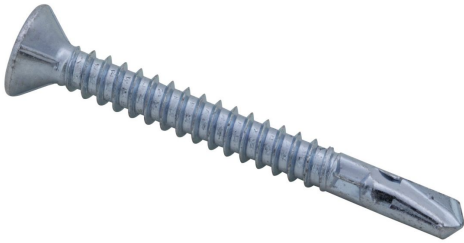

TORNILLO BROCA CABEZA AVELLANADA ALAS 4,8 X 38 (78348382)

- ISO 15482
- Acero cincado
- Permite ensamblajes directos

 desa

Tornillo autotaladrante y autoroscante de cabeza avellanada con alas de acero templado

ISO 15482

Acero cincado

Permite ensamblajes directos

Aplicaciones

Para unión de placas o listones de madera sobre perfiles o placas de acero