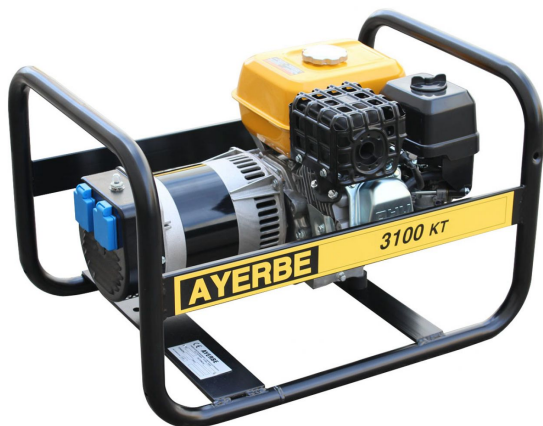

AY-3100 KIOTSU MN G.E. GASOLINA (5430000)

Precio sin IVA 600,00 €

AYERBE

Características:

MOTOR: KIOTSU KT-168

POTENCIA: 3,1 KVA- 2.450 W. / 220V.

ALTERNADOR: LINZ SP10 SB

ARRANQUE: manual