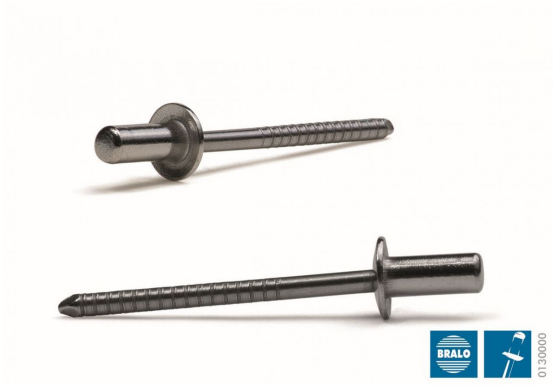

## REMACHES INOX/INOX ESTANC.Ø3.2X9.5 MM (01300003209)

Precio sin IVA 0,26 €

Los remaches estancos son remaches ciegos de rotura de vástago que garantizan una fijación sólida y de gran calidad.

Las uniones son completamente herméticas a los fluidos, evitando las fugas de líquidos o vapores, gracias a la retención de la cabeza del vástago en el interior del cuerpo del remache.

El remache Estanco Bralo está disponible en una amplia gama de diámetros, desde 3.2 mm a 6.4 mm., cubriendo un amplio rango de espesor a remachar (de 0.5 mm hasta 20 mm).

En la misma línea, la variedad de materiales es enorme y las opciones de acabado también; de los lacados a los distintos recubrimientos protectores, las posibilidades de personalización de este remache son infinitas.

### Características y beneficios:

Gran estanquidad. Las uniones son completamente herméticas a los fluidos, evitando las fugas de líquidos o vapores.

Cubre un amplio rango de espesor a remachar, desde 0,5 mm hasta 20 mm.

Amplia gama de diámetros, desde 3.2 mm a 6.4 mm.

El vástago queda completamente retenido dentro de la cabeza, evitando problemas eléctricos o de golpeteo.

No deforma las superficies una vez remachadas (pintadas, esmaltadas, etc.).