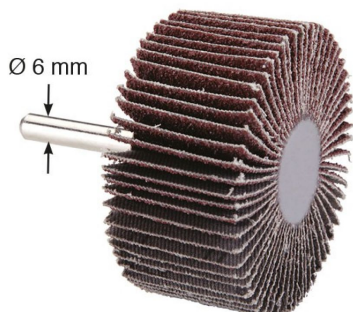

ABANICO LIJADOR 40 X 20 GRANO 40 (CAJA) (11A4020.40C)

Precio sin IVA 2,55 €

EAN 8436026362525

🏠 España  
Carretera Madrid-Irún, Km. 417  
Olaberria

☎ 943 880 063 - 943 880 855

📠 943 880 770

✉ gamesa@s-gamesa.com