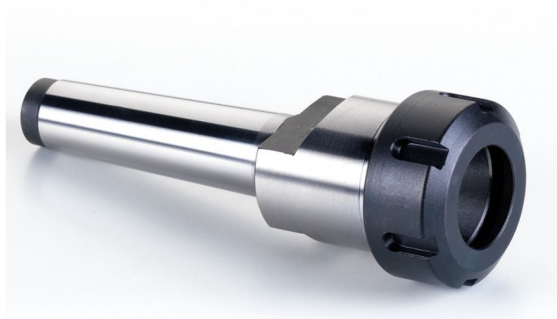

## PORTA PINZAS ER40 (DIN 6499) CONO MORSE N°4 (CM4-ER40)

Precio sin IVA 105,56 €

**EAN** 8436026369432

**Tipo de pinza**  
ER40

 España

Carretera Madrid-Irún, Km. 417  
Olaberria

 943 880 063 - 943 880 855