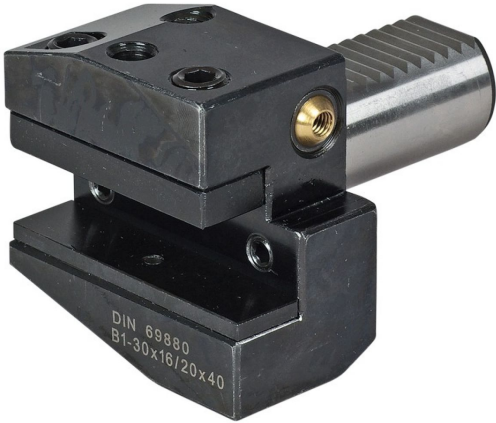

RADIAL A DERECHAS CORTO B1 40X25X44 (92B1-402544)

Precio sin IVA 103,08 €

EAN 8436026382929

🏠 España
Carretera Madrid-Irún, Km. 417
Olaberria

☎ 943 880 063 - 943 880 855

📠 943 880 770

✉ gamesa@s-gamesa.com

De lunes a jueves de 7:30 a 18:00