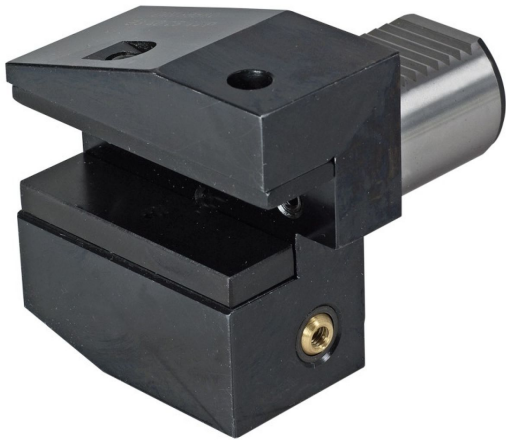

RADIAL ARRIBA CABEZAL A DERECHAS CORTO B3-40X25X44
(92B3-402544)

Precio sin IVA 103,08 €

EAN 8436026386132

🏠 España
Carretera Madrid-Irún, Km. 417
Olaberria

☎ 943 880 063 - 943 880 855

📠 943 880 770

✉ gamesa@s-gamesa.com