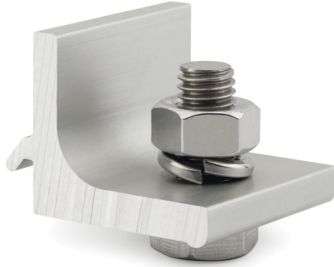

[CP KFS-FC] 8 X 20 (KFSFCM0820)

Precio sin IVA 19,36 €

Conector cruzado para fijación lateral. Perfil PSE-C

EAN 8423533910202

🏠 España  
Carretera Madrid-Irún, Km. 417  
Olaberria

☎ 943 880 063 - 943 880 855