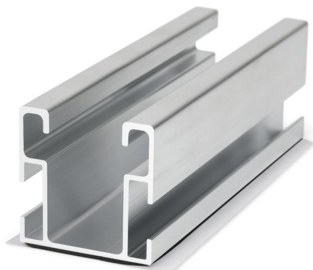

[CP PSE-CB] 41 X 41 - L.200 MM (PSECB410200)

Precio sin IVA 175,48 €

Perfil de aluminio para fijación ensamblada lateral con cinta de estanqueidad de butileno

EAN 8423533915061

 España

Carretera Madrid-Irún, Km. 417
Olaberria