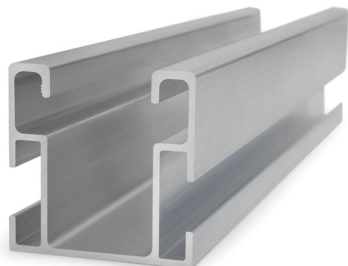

[CP PSE-C] 41 X 41 - L.4400 MM (PSEC414400)

Precio sin IVA 180,05 €

Perfil de aluminio para fijación ensamblada lateral

EAN 8423533915252

🏠 España

Carretera Madrid-Irún, Km. 417

Olaberria

☎ 943 880 063 - 943 880 855