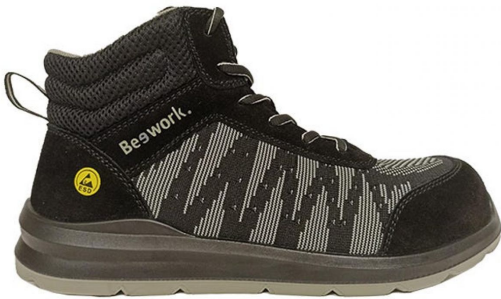

DEPORTIVO MITRA S3S GREY T.42 (MITRA S3S GREY-42)

Precio sin IVA 51,20 €

Deportivo de seguridad.Bota.Tejido técnico y refuerzos en piel serraje.Puntera y plantilla no metálica.Suela PU/PU.ESD.

Certificación: UNE EN ISO 20345:2022 Calzado de seguridad (S3S CI FO SR SC).EN 61340-4-3:2018 ESD

Descripción

Deportivo de seguridad.Bota.Tejido técnico y refuerzos en piel serraje.Puntera y plantilla no metálica.Suela PU/PU.ESD.

Corte: Tejido técnico multicapa hidrofugado; refuerzo puntera, trasera y áncora de piel serraje vacuno; lengüeta y cuello de rejilla 3D sobre espuma de látex.Forro: Tejido "Shoe Tech" acolchado especial para seguridad.Sistema de cierre: Cordones.Puntera: No metálica de fibra de vidrio; amagnética y atérmica; resistente impacto 200 J y compresión 15 kN.Plantilla antiperforación: No metálica PS; flexible; resistente 1100 N.Plantilla confort: Termoconformada de PU; extraible; antiestática ESD; antibacteriana y fungicida.Suela: Poliuretano antiestático doble densidad; resistente a hidrocarburos; nivel de deslizamiento SR.Mondopoint 12.